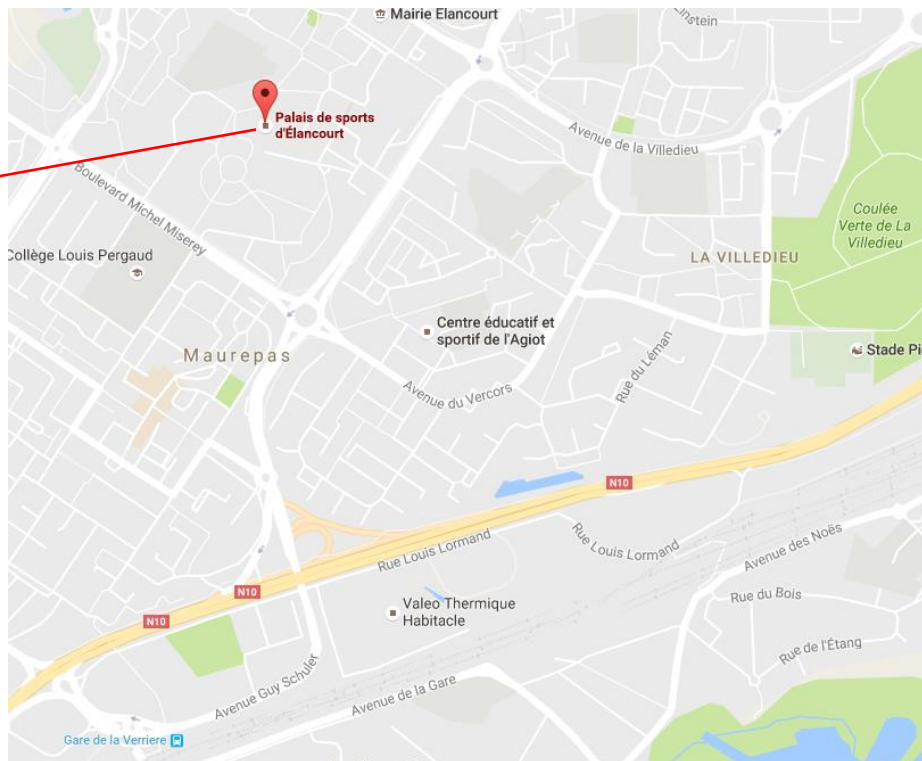

Tournoi de Double d'Elancourt
26 et 27 mars 2022
N° d'autorisation : **21.LIFB.78/TI.F./011**

Le club Les Volants d'Elancourt est heureux de vous accueillir les 26 et 27 mars 2022 à l'occasion de la 20^{ème} édition de son Tournoi de Double

- **Séries : 5 séries de classement avec CPPH 1500 maximum**
- **Tableaux : DH, DD et DM**
- **Tous les tableaux se joueront en poule**
- **Doubles le samedi (jusqu'en finale) et mixtes le dimanche (idem)**
- **Horaires : 8h00-22h le samedi
8h00-18h le dimanche**
- **Lieu : Palais des Sports
Rue de la Beauce
78310 Maurepas**
- **Une buvette sera bien entendu mise à votre disposition tout au long du tournoi**
- **Juge arbitre : Sylvie LE DOUARON**
- **Inscriptions :
1 tableau = 16€
2 tableaux = 20€**
- **La fiche d'inscription est à envoyer sous format électronique à cette adresse :
tournoi.lvelancourt@gmail.com**
- **Le règlement, à l'ordre de « Les Volants d'Elancourt », est à adresser, accompagné de la fiche d'inscription, à l'adresse suivante :
Loïc LE FUR
7 Avenue Paul Cezanne
78990 ELANCOURT**
- **Date limite d'inscription : 25 février 2022**
- **Tirage au sort : 11 mars 2022**
- **Récompenses sous forme d'espèce, lots, bons pour une somme de 2 000€**

Tournoi de Double d'Elancourt

26 et 27 mars 2022

N° d'autorisation : **21.LIFB.78/TI.F./011**

Palais des Sports
Rue de la Beauce
78310 Maurepas

Gare de la Verrière
Bus 401, 412, 416

Tournoi de Double d'Elancourt
26 et 27 mars 2022
N° d'autorisation : **21.LIFB.78/TI.F./011**

1 Rue Joseph Marie Jacquard, 78310 Coignières

01 30 50 09 79

Trajet Hôtel <=> Gymnase = 5 mins

Rue du Gibet, Forum de Coignières, 78310 Coignières

08 92 68 31 67

Trajet Hôtel <=> Gymnase = 6 mins

Rue Louis Lormand, ZA de l'Agot, 78320 La Verrière